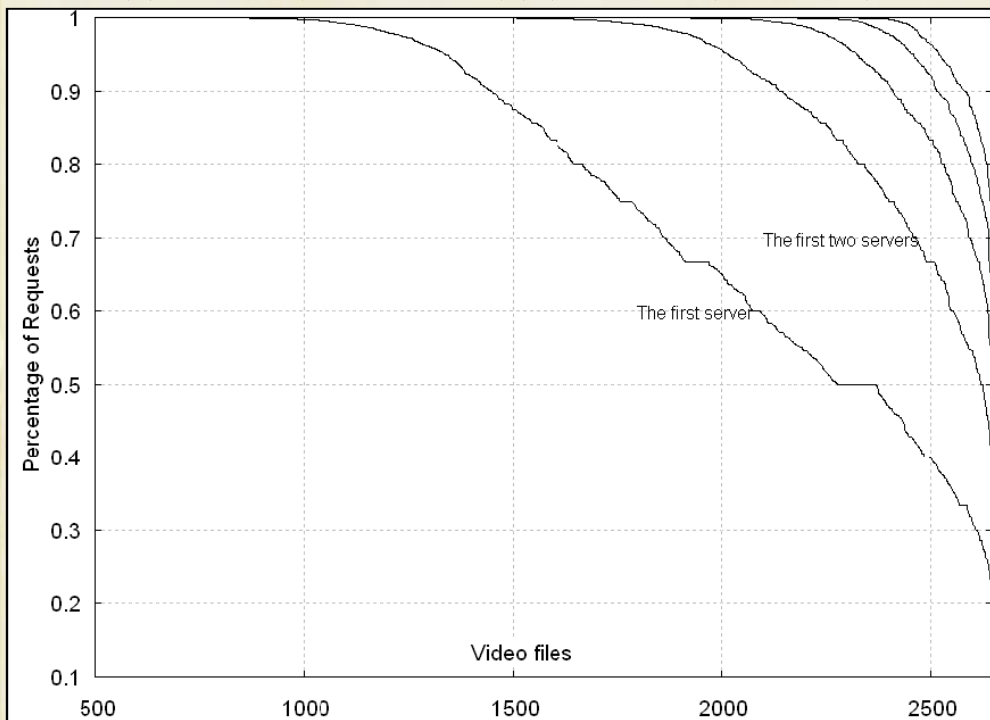

2007年7月18日星期三

三

客户端服务器亲和性

- 低负载情况下，服务器选择的必然结果
- 客户：服务器亲和性，单个客户IP倾向于访问少数的服务器

访问过的服务器数目	1	2	3	≥ 4
用户IP数	30569	6786	1305	480

视频文件表现出的服务器亲和性

☉ 视频文件：单个视频文件倾向于在少数几台服务器上被点播

- 大约1000（45%）个文件的点播发生在一台服务器上
- 大约2400（90%）个文件的点播发生在前5台服务器上