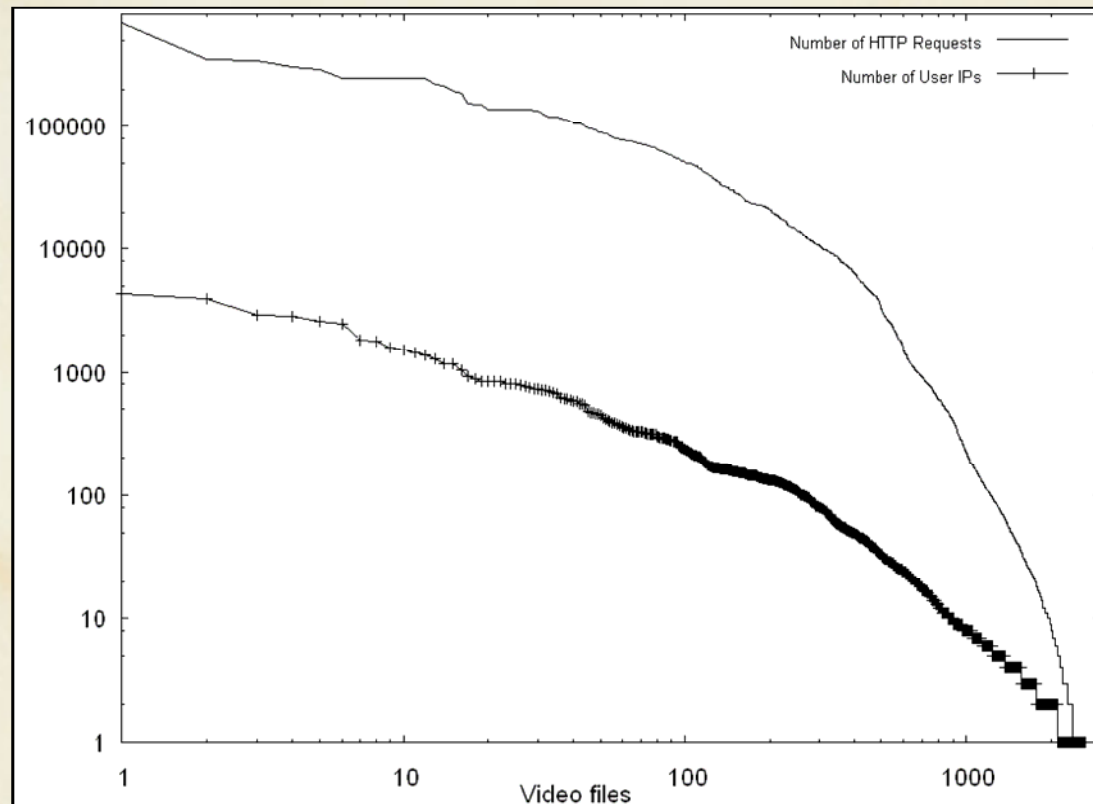

用户点播 (1)

4790个视频文件

2648 (一次) 2392 (两次)

单个文件:

最大HTTP请求700000

最大客户端IP5000

2007年7月18日星期

三