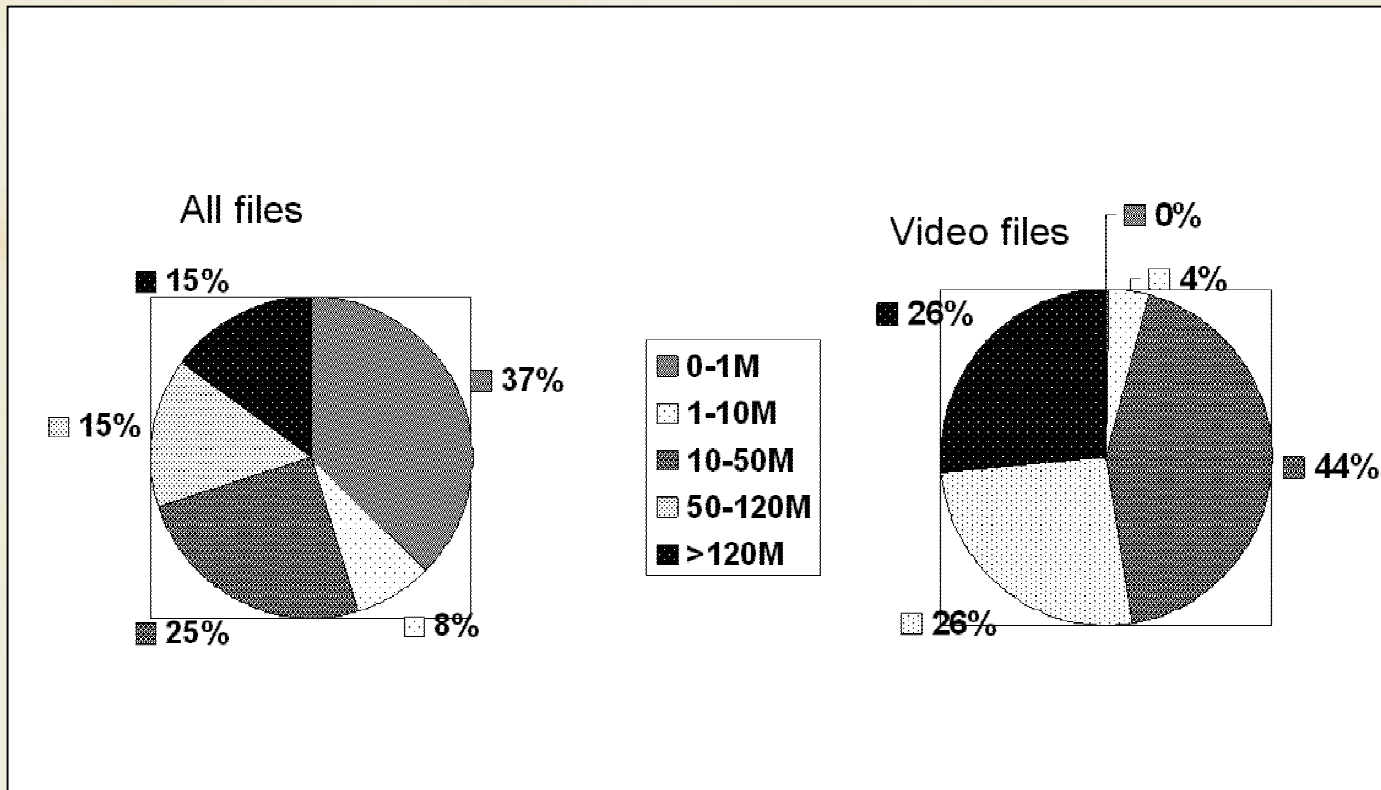

视频文件

- 总共8931个文件。460G。平均长度51M。
- 4970视频文件。平均长度91M。

rm, rmvb, asf, mpeg, mp4, mov, flv, wmv, avi

2007年7月18日星期

三