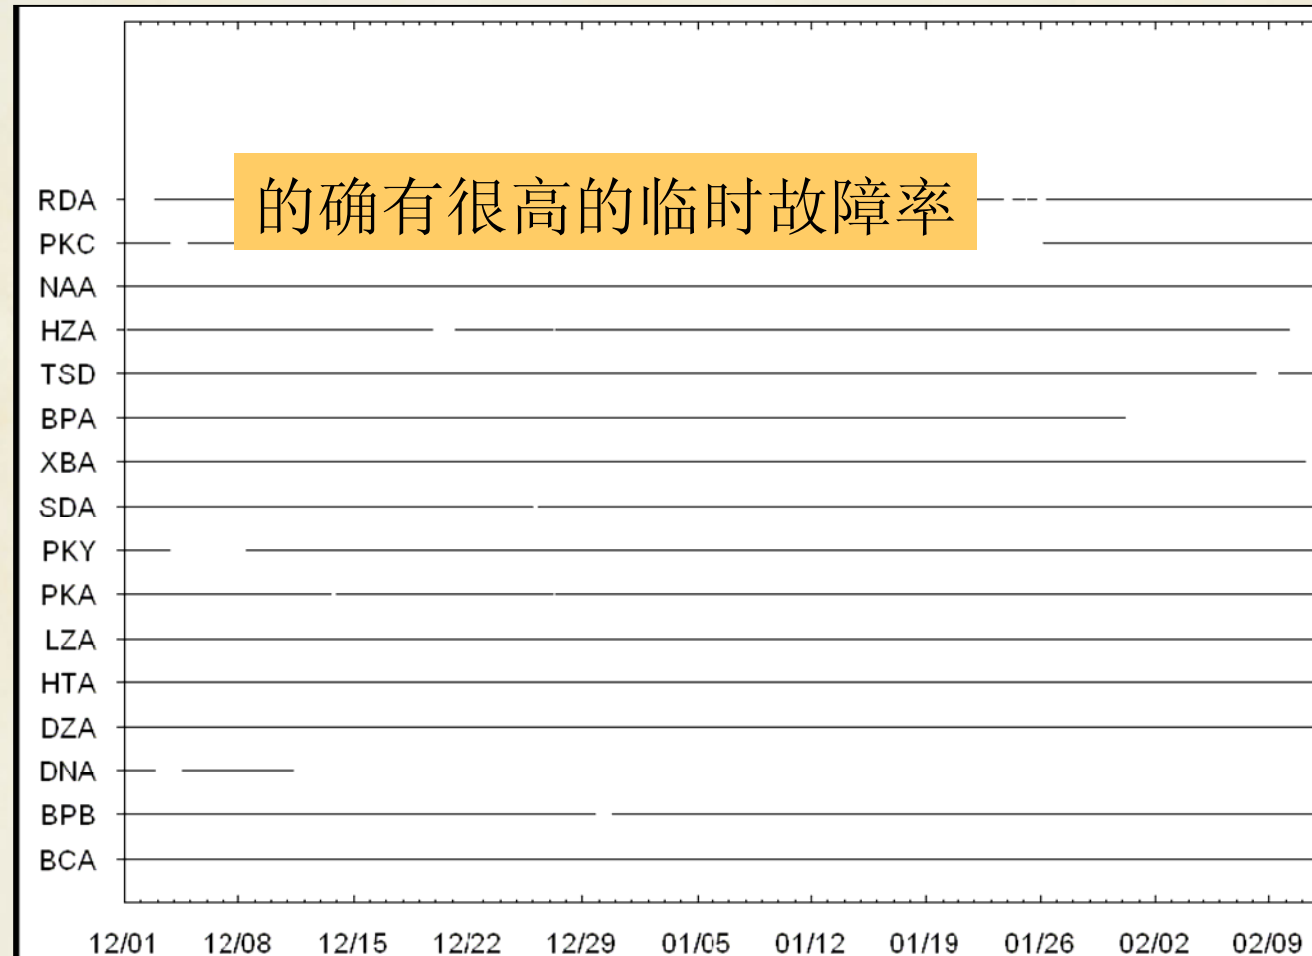

服务器故障

2007年7月18日星期三

三