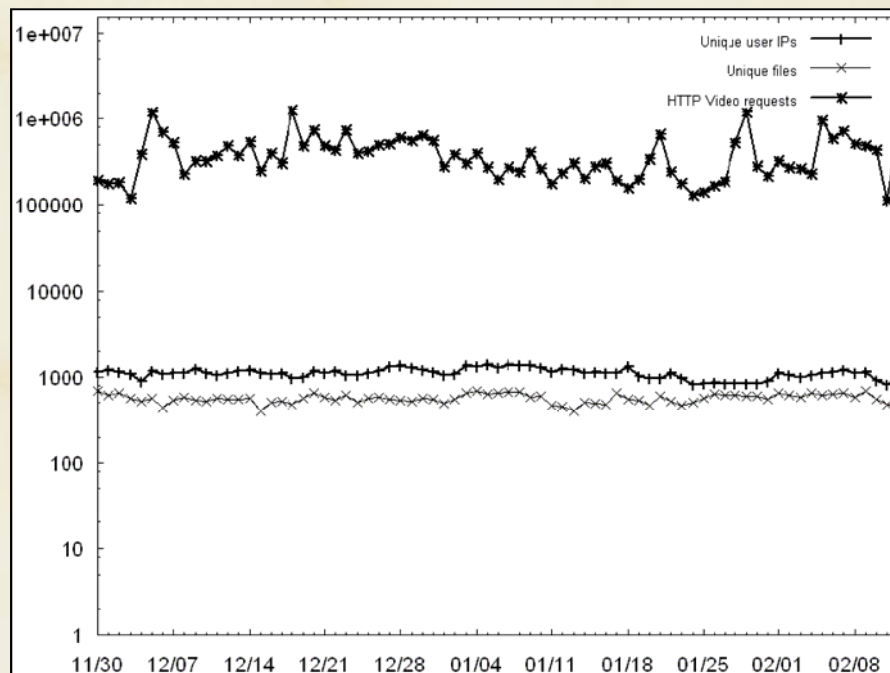

单个文件:

最大HTTP请求700000

最大客户端IP5000

2007年7月18日星期

三

用户点播 (2)

- 39140个不同的用户IP地址，18464883次成功的视频请求
- 231个网站引用了大学课程在线
- 客户IP重复出现天数

出现天数	1	2	3	4	>=5
IP数(39140)	33552	3704	826	354	704

2007年7月18日星期三

三

客户端服务器亲和性

- 低负载情况下，服务器选择的必然结果
- 客户：服务器亲和性，单个客户IP倾向于访问少数的服务器

访问过的服务器数目	1	2	3	≥ 4
用户IP数	30569	6786	1305	480

视频文件表现出的服务器亲和性

☉ 视频文件：单个视频文件倾向于在少数几台服务器上被点播

- 大约1000（45%）个文件的点播发生在一台服务器上
- 大约2400（90%）个文件的点播发生在前5台服务器上